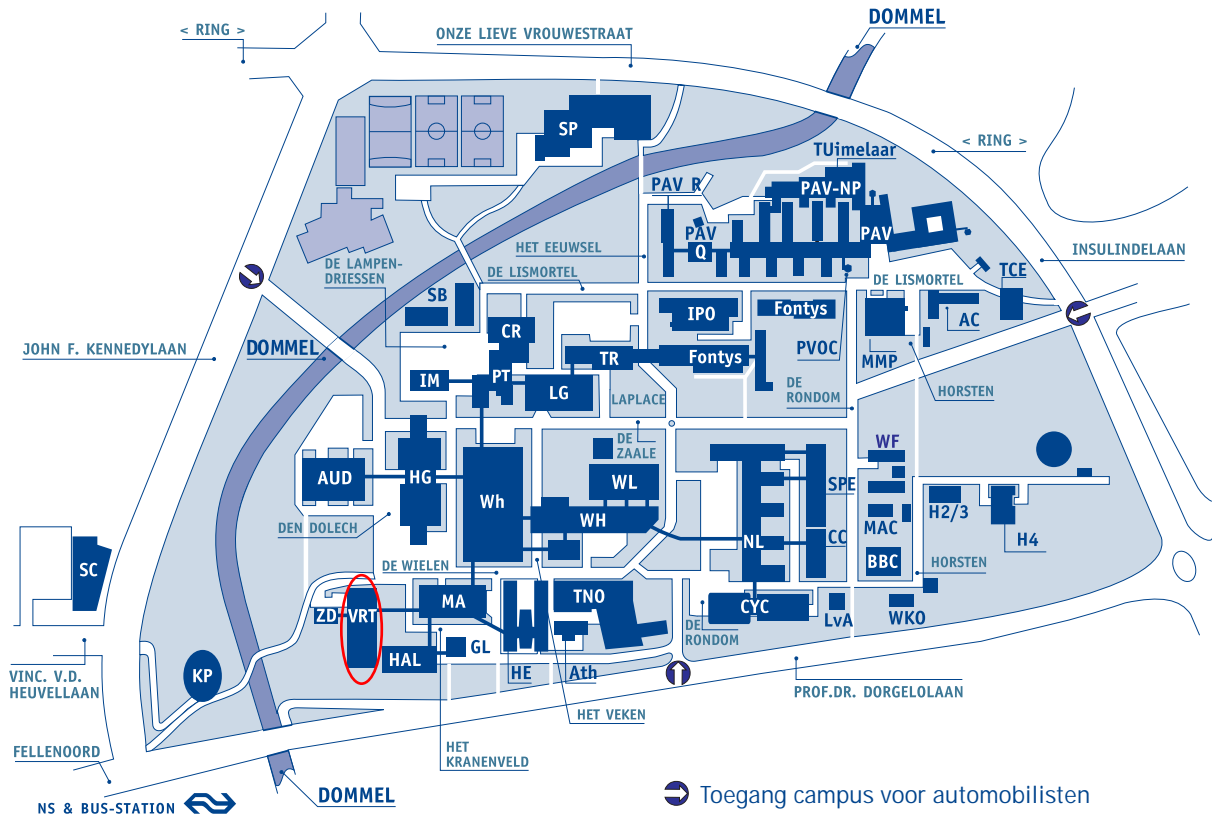

Plattegrond campus

➡ Toegang campus voor automobilisten

Om uw bezoekadres te vinden kunt u één van de (gekleurde) routes op de campus volgen. Het betreft de volgende routes:

- De Zaale (rood)
- De Wielen (groen)
- De Lismortel (geel)
- Het Eeuwsel (paars)
- De Rondom (blauw)

U zoekt

Omschrijving	Gebouw	Route	Advies parking
Technische universiteit			
Centrale bibliotheek	De Hal (HAL)	De Wielen	8
Expeditie	BBC (BBC)	De Rondom	
Faculteit biomedische technologie	W-hoog (WH)	De Wielen	9/10
Faculteit bouwkunde	Vertigo (VRT)	De Wielen	6
Faculteit elektrotechniek	Potentiaal (PT)	De Zaale	2
Faculteit industrial design	Hoofdgebouw (HG)	De Wielen	6/7
Faculteit scheikundige technologie	Helix (HE)	De Wielen	8
Faculteit technische natuurkunde	N-laag (NL)	De Wielen	11
Faculteit technologie management	Paviljoen (PAV)	De Lismortel	5
Faculteit werktuigbouwkunde	W-hoog (WH)	De Wielen	9/10
Faculteit wiskunde & informatica	Hoofdgebouw (HG)	De Wielen	6/7
Hoofdingang	Hoofdgebouw (HG)	De Wielen	6/7
Stan Ackermans Instituut	Hoofdgebouw (HG)	De Wielen	6/7
GE Healthcare			
	Cyclotron (CYC)	De Rondom	11
	(GE Healthcare)		
Fontys Hogescholen:			
Facilitair Bedrijf	Fontys S1	Het Eeuwsel	3
Bedrijfskader	Fontys S2	De Lismortel	3
Bedrijfskunde en Logistiek	Fontys S2	De Lismortel	3
PABO Eindhoven	Fontys S3	De Lismortel	3
Pedagogisch Technische Hogeschool	Fontys H2 / H3 / H4	De Rondom	
Pedagogisch Technische Hogeschool	Fontys S2	De Lismortel	3
Kennispoort	Kennispoort (KP)	De Wielen	
Meulenstein Art Centre	Meulenstein art centre (MAC)	De Rondom	
TNO Industrie	TNO industrie (TNO)	De Rondom	tno
TU/e Innovation Lab	Multimedia paviljoen (MMP)	De Lismortel	5
Twinning Center	Twinning center (TWC)	De Lismortel twinning	